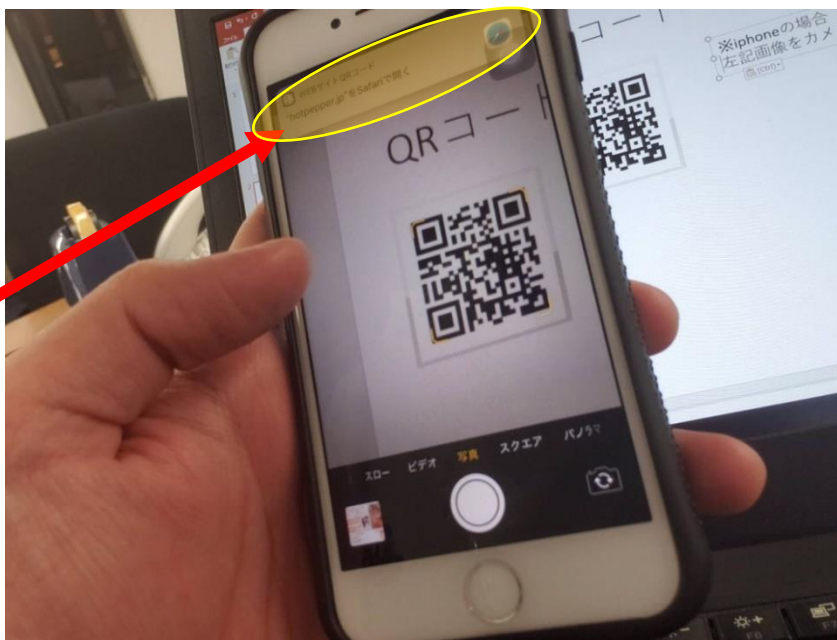

ホットペッパー 会員登録

簡単マニュアル

QRコードの場合★

※iphoneの場合

左記画像をカメラを起動し読み取る

ここを押す！

ネット検索から登録する場合★

ここを押す

ネット検索から登録する場合★

上の検索欄に
ホットペッパーグルメと記入

開くを押し、ネット検索

ネット検索から登録する場合★

左に記載の
【ホットペッパーグルメ】を押す

QRコード&ネット検索 続き

左の画面がでたら、一番下までスクロールすると右の画面が登場♪そこの会員登録するのボタンを押す

QRコード & ネット検索 続き